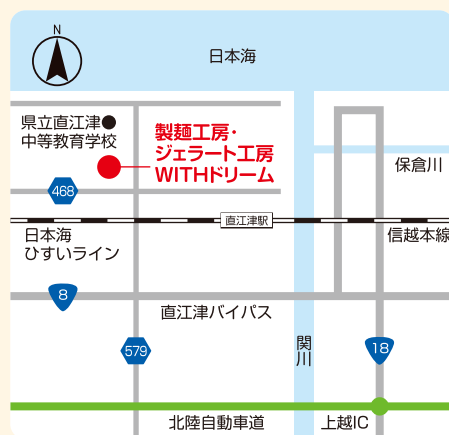

ラーメンは自家製麺の多加水麺でモチモチした食感が特徴です。ジェラートは季節の食材、地域の食材を使用して製造しています。

住所 〒942-0081 上越市五智2丁目526番3号

TEL 025-531-1005

アクセス 北陸自動車道上越ICより車で約10分

営業時間 11:00~15:00

定休日 月曜日(月曜祝日の場合、火曜定休)

駐車場 有(無料)

HP <http://www.joetsu-atago.or.jp/with-dream/>