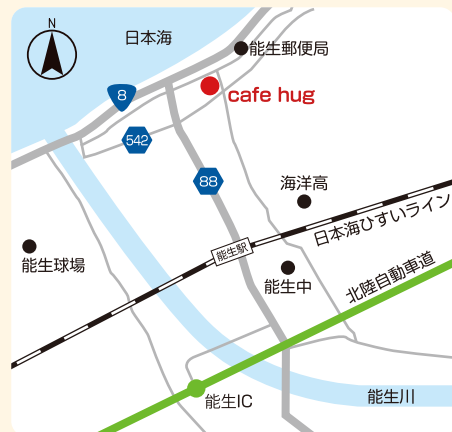

新潟ろうきん
夢咲Club

新潟の春を楽しもう!クーポン

糸魚川市

cafe hug

ハニートースト各種 100円引き

有効期限 : 2024/7/31(水)まで

注意事項:本券1枚につき1名様まで可。

お店の情報

大正初期の建物をリノベーションしたカフェ。誰もが気軽に立ち寄り、出会って語り合える場所を目指し、NPO法人すいみが運営しています。クリームたっぷりのクレープやハニートーストがおすすめです。

住所 〒949-1352 糸魚川市大字能生6993-1

TEL 025-556-6424

アクセス 北陸自動車道 能生ICより車で約3分、
またはJR能生駅より徒歩で約11分

営業時間 9:00~17:00

定休日 月・火曜(予約により夜、定休日も営業)

駐車場 2台

HP https://www.instagram.com/hug_nou/

※このクーポンはプリントアウトするか、スマートフォンの画面でお見せください。